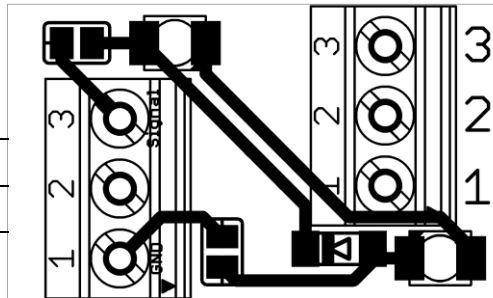

**Anschlussplan**  
**6202-0030-5XXX**

**Magnetkontaktstecker RMS**  
**mit 3m Kabel Ende offen**

**6202-0038-4XXX**

**Magnetkontaktstecker RMS**  
**mit 3m Kabel und Anschlussdose**

Kabel	Pin
Schwarz	3
Grün	2
Weiß	1

Pin	Beschreibung
3	Schließerkontakt (NO, Arbeitsstrom)
2	Gemeinsamer Kontakt
1	Öffnerkontakt (NC, Ruhestrom)

Nur potentialfreien Kontakt anschließen

**Anschlussplan**  
**6202-0030-5XXX**

**Magnetkontaktstecker RMS**  
**mit 3m Kabel Ende offen**

**6202-0038-4XXX**

**Magnetkontaktstecker RMS**  
**mit 3m Kabel und Anschlussdose**

Kabel	Pin
Schwarz	3
Grün	2
Weiß	1

Pin	Beschreibung
3	Schließerkontakt (NO, Arbeitsstrom)
2	Gemeinsamer Kontakt
1	Öffnerkontakt (NC, Ruhestrom)