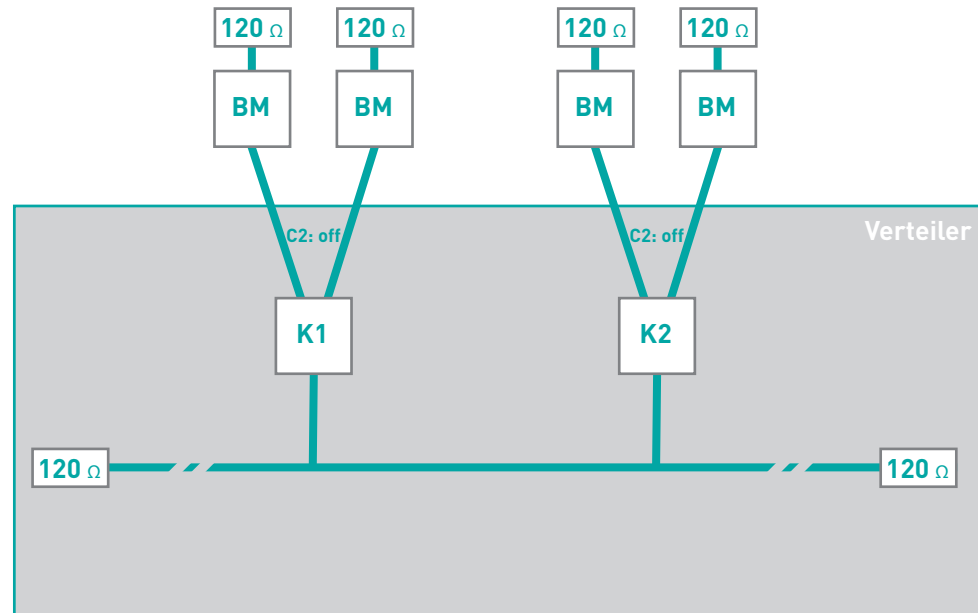

- **BM** Busmodul
- **K...** Koppler / Buskoppler Nr. XY