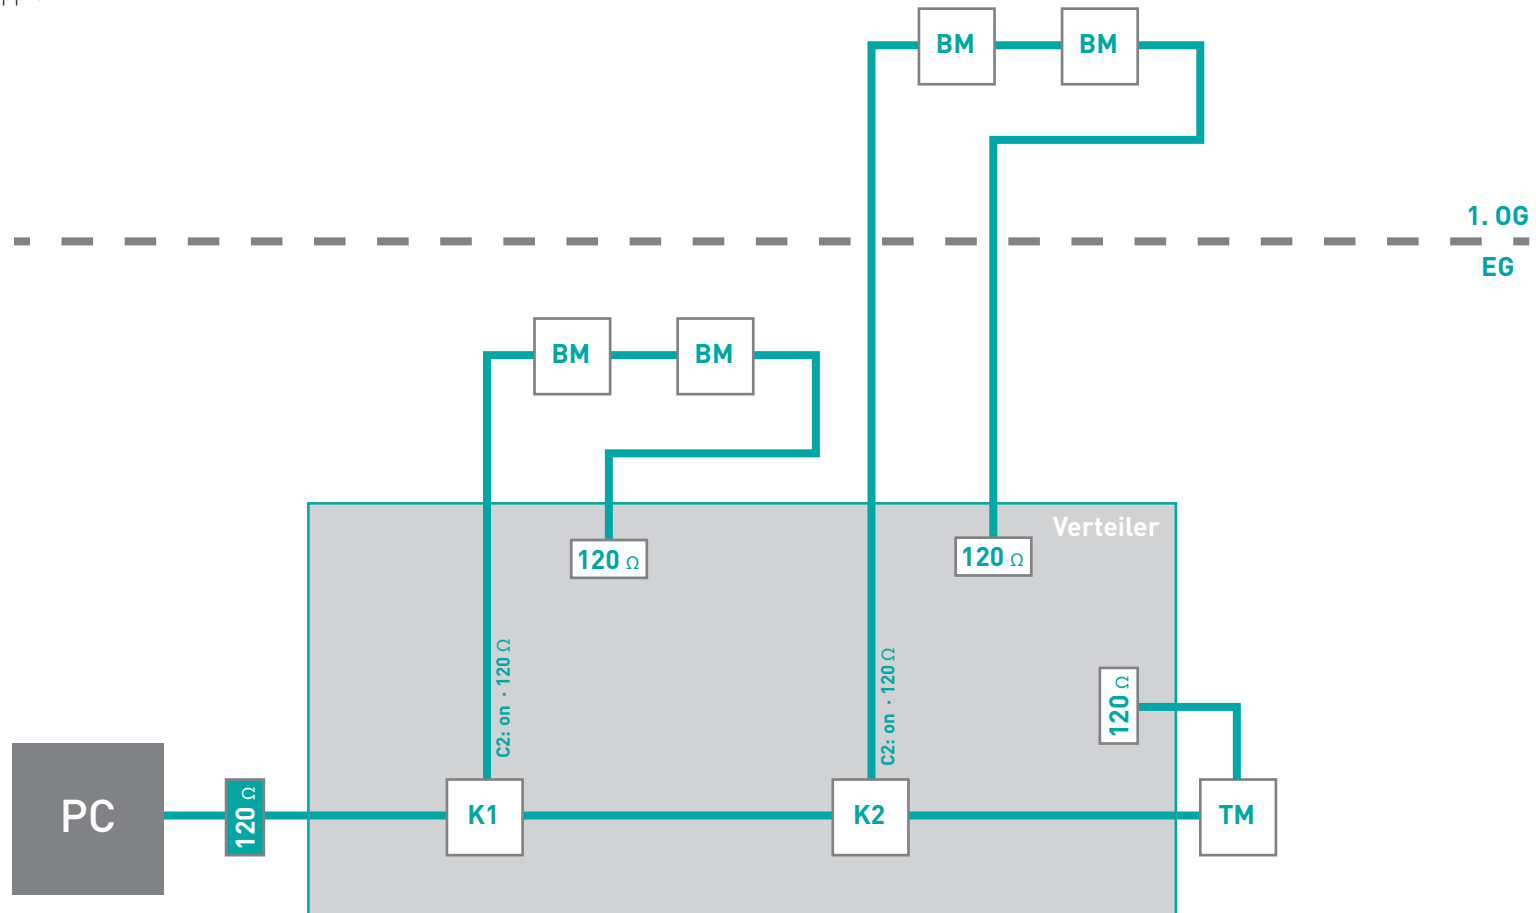

- BM Busmodul
- 120 Ω PC Anschlusskabel mit Widerstand
- K ... Koppler / Buskoppler Nr. XY
- TM Technikmodul

- BM** Busmodul
- 120 Ω** PC Anschlusskabel mit Widerstand
- K ...** Koppler / Buskoppler Nr. XY
- TM** Technikmodul

- BM** Busmodul
- 120 Ω** PC Anschlusskabel mit Widerstand
- K ...** Koppler / Buskoppler Nr. XY
- TM** Technikmodul
- GFA** Großflächenanzeige
- BM Zik** Busmodul Zelo inkl. Koppler
- DZT** Dienstzimmerterminal