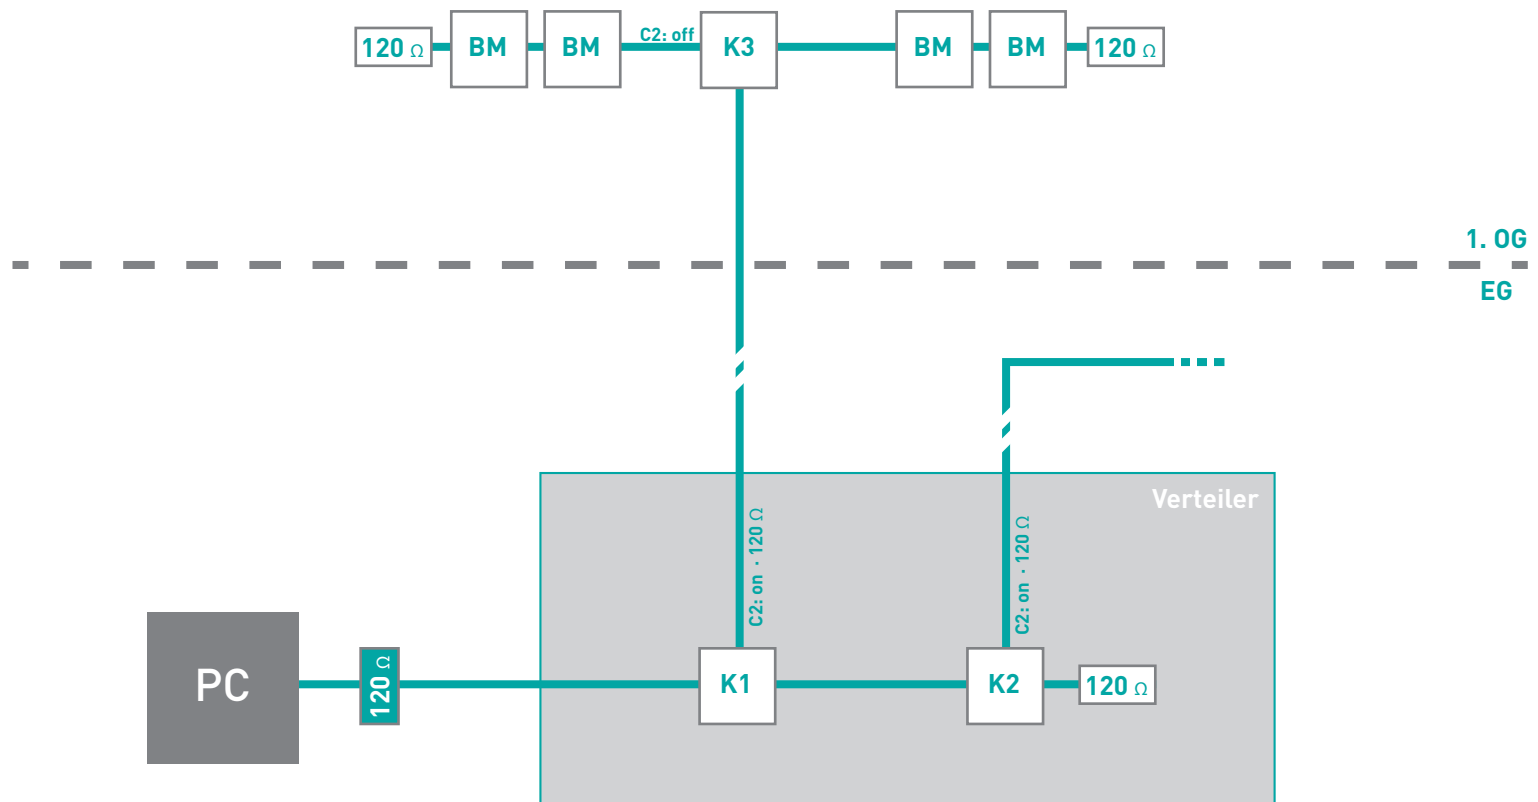

- BM Busmodul
- 120 Ω PC Anschlusskabel mit Widerstand
- K ... Koppler / Buskoppler Nr. XY
- TM Technikmodul

- BM** Busmodul
- 120 Ω** PC Anschlusskabel mit Widerstand
- K ...** Koppler / Buskoppler Nr. XY
- TM** Technikmodul

- BM** Busmodul
- 120 Ω** PC Anschlusskabel mit Widerstand
- K ...** Koppler / Buskoppler Nr. XY
- TM** Technikmodul
- GFA** Großflächenanzeige
- BM Zik** Busmodul Zelo inkl. Koppler
- DZT** Dienstzimmerterminal