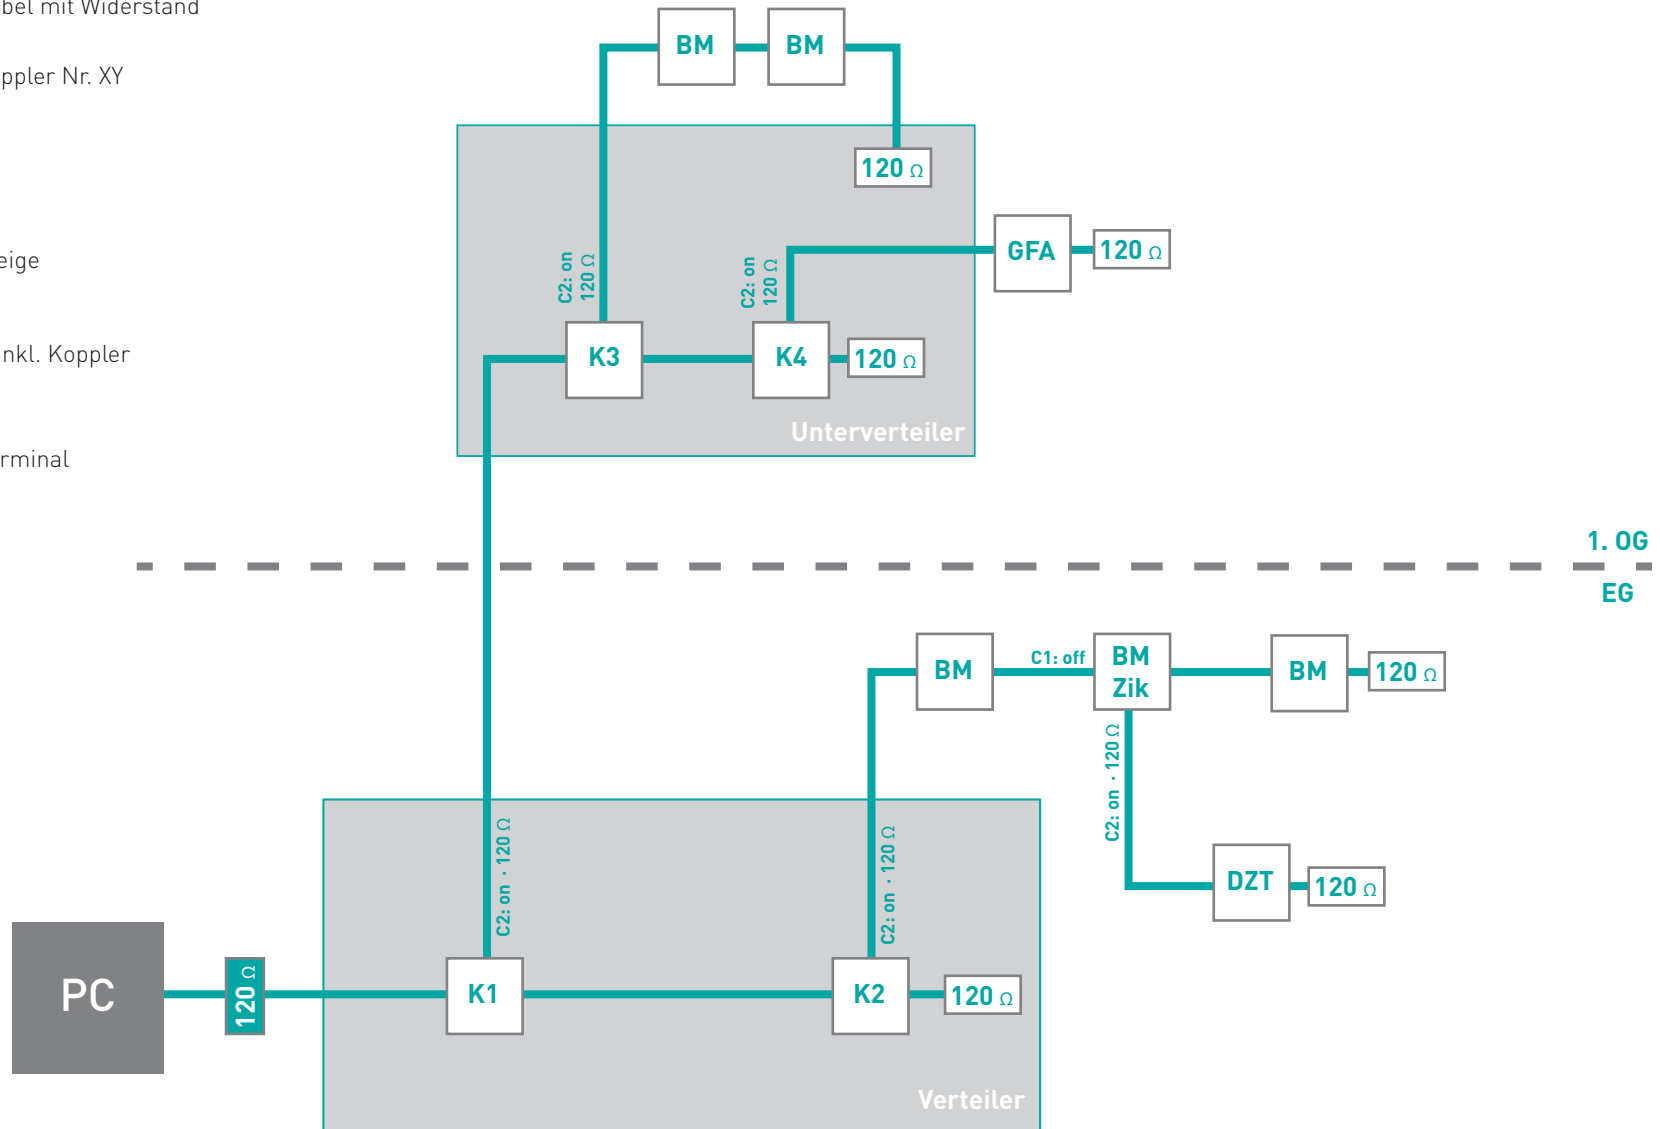

- BM Busmodul
- 120 Ω PC Anschlusskabel mit Widerstand
- K ... Koppler / Buskoppler Nr. XY
- TM Technikmodul

- BM** Busmodul
- 120 Ω** PC Anschlusskabel mit Widerstand
- K ...** Koppler / Buskoppler Nr. XY
- TM** Technikmodul

- BM** Busmodul
- 120 Ω** PC Anschlusskabel mit Widerstand
- K ...** Koppler / Buskoppler Nr. XY
- TM** Technikmodul
- GFA** Großflächenanzeige
- BM Zik** Busmodul Zelo inkl. Koppler
- DZT** Dienstzimmerterminal