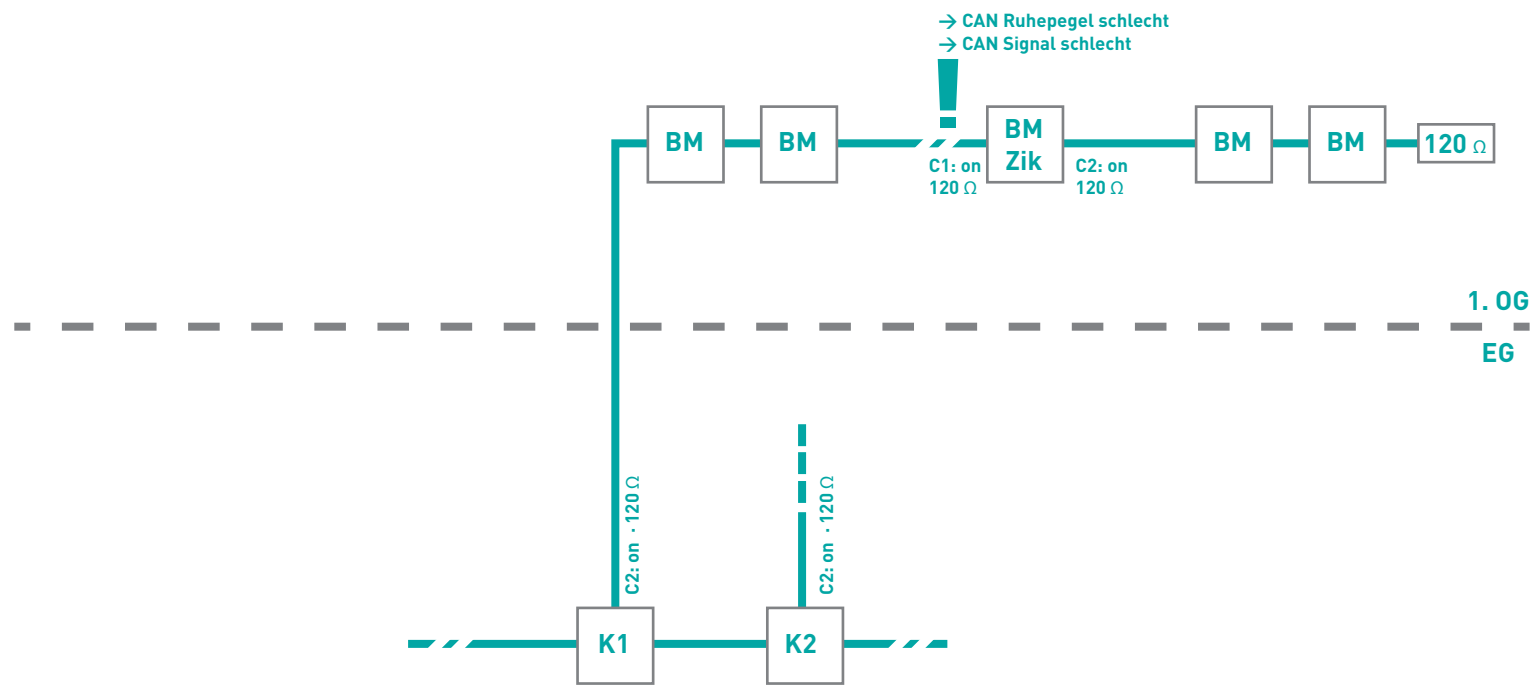

- **BM** Busmodul
- **120 Ω** PC Anschlusskabel mit Widerstand
- **K ...** Koppler / Buskoppler Nr. XY
- **TM** Technikmodul
- **BM Zik** Busmodul Zelo inkl. Koppler